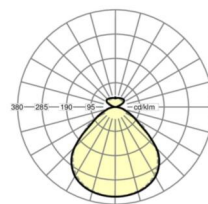

Оптика

Оснастка	LED, цветопередача/оттенок света CRI ≥ 80 / 4000K
Допуск для координаты цветности (MacAdam)	3SDCM
Номинальный световой поток	4895lm
Срок службы LED	50000h L80/B10 (Tq 25°C)
светоотдача светильников	112lm/W
UGR поп./вдоль	18.1 / 18.2

Механика

цвет корпуса	алюминий натурального анодирования
размеры (LxWxH/DxH)	1199mm x 330mm x 30mm
вес (нетто)	6.4kg
Вид монтажа	установка отдельных светильников на подвесе

DEEP-LINK

<https://www.regiolum.de/ru/article/43221016675>

Ссылка	LED 4900lm 840
ηLB	100 %
Φ ↓/↑	84 % / 16 %
UGR поп./вдоль дисплей	18.1 / 18.2
	65° < 3000cd/m ²

размеры

L	1199 mm	Длина
B	330 mm	Ширина
H	30 mm	Высота
A1	700 mm	Расстояние между точками крепежа при одиночной установке
P min	150 mm	Минимальная длина подвеса
P max	1900 mm	Максимальная длина подвеса