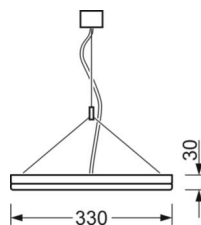

Маятниково-подвесной светильник - рассеиватель микропризматический - прямой и отраженный свет - с равномерным распространением света благодаря боковому светодиодному вводу светового излучения

Предельно плоский корпус, алюминиевый прессованный профиль натурального анодирования, видимая монтажная высота 30мм; торцы и боковые стороны из алюминия натурального анодирования со сплошным продольным пазом, закругление к нижней стороне светильника. Цвет корпуса алюминий натурального анодирования; Распределение света прямой и отраженный свет через рассеиватель микропризматический из ПММА, равномерное распространение благодаря боковому светодиодному вводу светового излучения, а также накладному алюминиевому отражателю с белым покрытием высокой отражающей способности. подходит для рабочих мест за дисплеем, при угле выше 65° меньше 3000 кд. на 1 кв. м; защита от слепящих лучей по всем направлениям согласно действующему стандарту DIN-EN 12464-1, UGR (4H/8H) 18.2. Светодиодный драйвер, встроенный в дизайн светильника. Подключение к электросети через встроенный прозрачный присоединительный провод 5x0,75мм² длиной 1900мм. На концах удалена оболочка. В поставку включен укомплектованный набор для маятникового подвеса с возможностью настройки высоты. Полный маятниково-подвесной набор перустанавливаемой высоты, с розеткой и встроенным управлением света заказывается отдельно в качестве принадлежности.

Механика

цвет корпуса	алюминий натурального анодирования
размеры (LxWxH/DxH)	1199mm x 330mm x 30mm
вес (нетто)	6.4kg
Вид монтажа	установка отдельных светильников на подвесе

DEEP-LINK

<https://www.regiolum.de/ru/article/43221016675>

Ссылка	LED 4900lm 840
ηLB	100 %
Φ ↓/↑	84 % / 16 %
UGR поп./вдоль дисплей	18.1 / 18.2
	65° < 3000cd/m ²

размеры

L	1199 mm	Длина
B	330 mm	Ширина
H	30 mm	Высота
A1	700 mm	Расстояние между точками крепежа при одиночной установке
P min	150 mm	Минимальная длина подвеса
P max	1900 mm	Максимальная длина подвеса