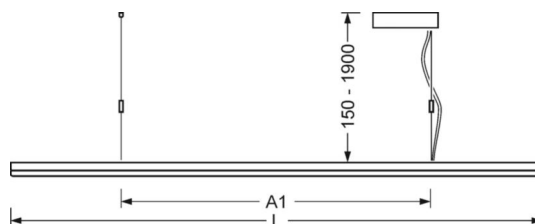

Механика

цвет корпуса	алюминий натурального анодирования
размеры (LxWxH/DxH)	1199mm x 330mm x 30mm
вес (нетто)	6.4kg
Вид монтажа	установка отдельных светильников на подвесе

DEEP-LINK

<https://www.regiolum.de/ru/article/43221016675>

Ссылка	LED 4900lm 840
ηLB	100 %
Φ ↓/↑	84 % / 16 %
UGR поп./вдоль дисплей	18.1 / 18.2
	65° < 3000cd/m ²

размеры

L	1199 mm	Длина
B	330 mm	Ширина
H	30 mm	Высота
A1	700 mm	Расстояние между точками крепежа при одиночной установке
P min	150 mm	Минимальная длина подвеса
P max	1900 mm	Максимальная длина подвеса